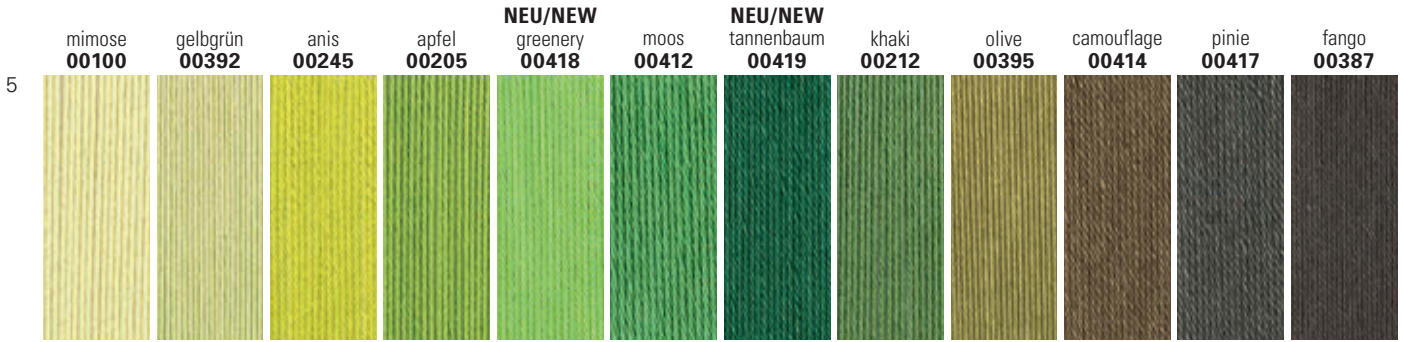

Catania

mix&knit
SUMMER EDITION

01Z1086 : : ON / : : N
Nr. / No.: 9801210

Schachenmayr
SINCE 1822

 50 g ≈ 125 m
1.75 oz ≈ 137 yds

 11 kg  500 g
(10 x 50 g)

100% Baumwolle / cotton / coton / katoen / Algodón / cotone / Bomull

Gekämmte, gasierte und merzerisierte Baumwolle
Combed, gassed and mercerised cotton

Originals

96
Farben
Colors
Coloris
Kleuren
Färger
Farger

R
5
7
7
7
7
2
2
3
7
2
2
6
4
4
4
4
8
3
1
6
5
4
5
1
1
2
2
8
8
6
5
1
7
8
4
2
3
6
4
1
8
1
7
8
4
3
6
6
6
3
5
3
6
3
3
6
5
2
8
5
5
5
5
7
8
4
8
8
1
3
3
2
4
5
4
5
3
3
4
8
3
8