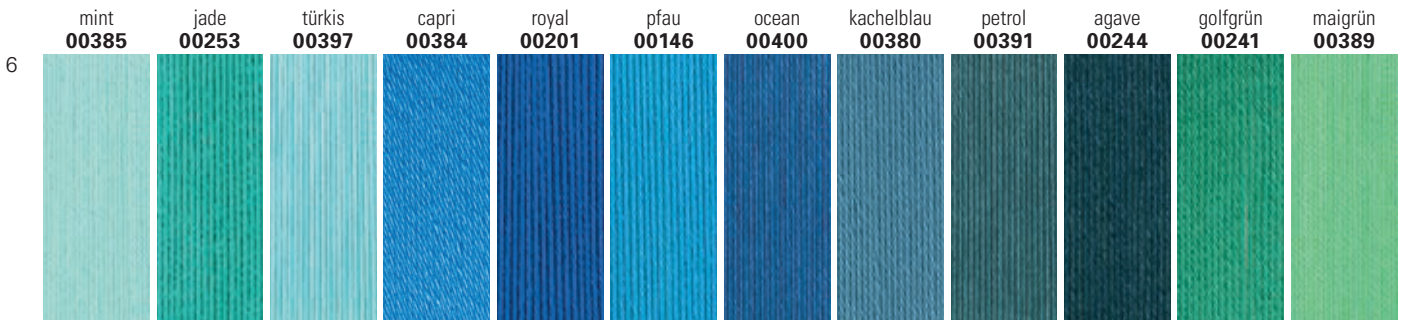

Catania

mix&knit
SUMMER EDITION

01Z1086 : : ON / : : N
Nr. / No.: 9801210

Schachenmayr
SINCE 1822

 50 g ≈ 125 m
1.75 oz ≈ 137 yds

 11 kg  500 g
(10 x 50 g)

100% Baumwolle / cotton / coton / katoen / Algodón / cotone / Bomull

Gekämmte, gasierte und merzerisierte Baumwolle
Combed, gassed and mercerised cotton

Originals

96
Farben
Colors
Coloris
Kleuren
Färger
Farger

R
5
7
7
7
7
2
2
3
7
2
2
6
4
4
4
4
8
3
1
6
5
4
5
1
1
2
2
8
8
6
5
1
7
8
4
2
3
6
4
1
8
1
7
8
4
3
6
6
6
3
5
3
6
3
3
6
5
2
8
5
5
5
5
7
8
4
8
8
1
3
3
2
4
5
4
5
3
3
4
8
3
8

Gekämmte, gasierte und merzerisierte Baumwolle
Combed, gassed and mercerised cotton

96
Farben
Colors
Coloris
Kleuren
Färger
Farger

R
5
7
7
7
2
2
3
7
2
8
6
4
4
7
8
7
6
3
1
6
5
4
4
5
1
2
6
8
6
5
7
8
4
2
3
6
4
1
8
7
1
8
6
6
3
5
3
6
3
8
3
2
5
1
6
2
2
6
1
8
4
8
8
1
3
3
5
2
5
4
7
5
5
5
7
8
2
1
3
3
4
3
8

NEU/NEW

scampi 00427	koralle 00410	orangelachs 00386	mango 00411	orange 00281	jaffa 00189	kamelie 00252	tomate 00390	signalrot 00115	kirsche 00424	burgund 00425	terracotta 00388
------------------------	-------------------------	-----------------------------	-----------------------	------------------------	-----------------------	-------------------------	------------------------	---------------------------	-------------------------	-------------------------	----------------------------