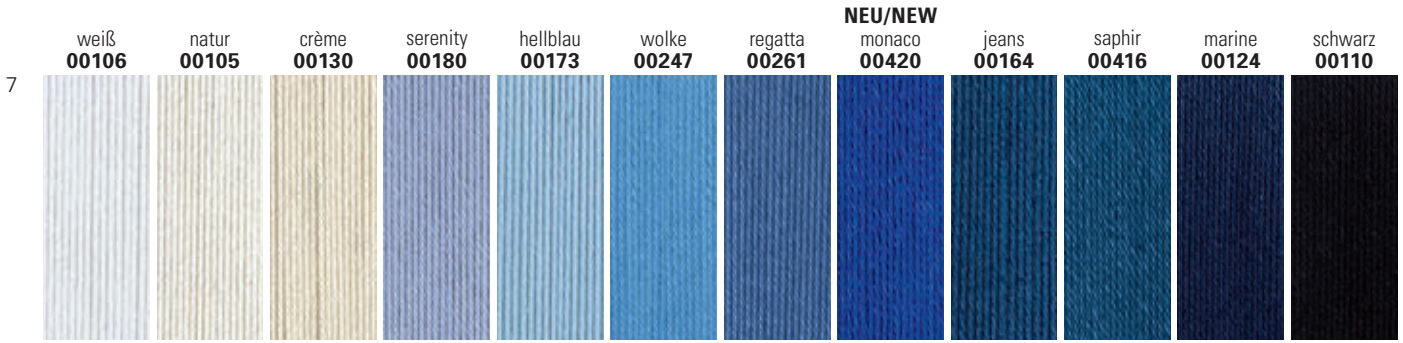

Catania

mix&knit
SUMMER EDITION

01Z1086 : : ON / : : N
Nr. / No.: 9801210

Schachenmayr
SINCE 1822

 50 g ≈ 125 m
1.75 oz ≈ 137 yds

 11 kg  500 g
(10 x 50 g)

100% Baumwolle / cotton / coton / katoen / Algodón / cotone / Bomull

Gekämmte, gasierte und merzerisierte Baumwolle
Combed, gassed and mercerised cotton

Originals

96
Farben
Colors
Coloris
Kleuren
Färger
Farger

R
5
7
7
7
7
2
2
3
7
2
2
6
4
4
4
4
8
3
1
6
5
4
5
1
1
2
2
8
8
6
5
1
7
8
4
2
3
6
4
1
8
1
7
8
4
3
6
6
6
3
5
3
6
3
3
6
5
2
8
5
5
5
5
7
8
4
8
8
1
3
3
2
4
5
4
5
3
3
4
8
3
8

NEU/NEW

scampi 00427	koralle 00410	orangelachs 00386	mango 00411	orange 00281	jaffa 00189	kamelie 00252	tomate 00390	signalrot 00115	kirsche 00424	burgund 00425	terracotta 00388
------------------------	-------------------------	-----------------------------	-----------------------	------------------------	-----------------------	-------------------------	------------------------	---------------------------	-------------------------	-------------------------	----------------------------