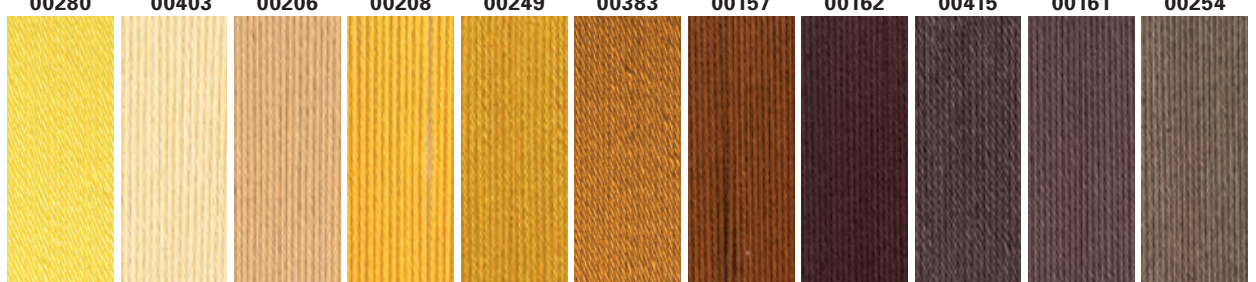

**NEU/NEW**

soft apricot **00263**    aprikose **00401**    dahlie **00409**    altrosa **00408**    rosa **00246**    orchidee **00222**    pink **00225**    himbeer **00256**    erdbeere **00258**    weinrot **00192**    marsalarot **00396**

1

granat **00413**    cyclam **00114**    fresie **00251**    azalee **00398**    flieder **00226**    malve **00399**    violett **00113**    phlox **00282**    hyazinth **00240**    fuchsia **00128**    burgund **00394**

2

koralle **00410**    orangelachs **00386**    mango **00411**    orange **00281**    jaffa **00189**    terracotta **00388**    tomate **00390**    signalrot **00115**    kamelie **00252**

3

löwenzahn **00280**    vanille **00403**    **NEU/NEW** honig **00206**    sonne **00208**    gold **00249**    zimt **00383**    marone **00157**    kaffee **00162**    zartbitter **00415**    **NEU/NEW** teddy **00161**    taupe **00254**

Originals

5  
85  
Farben  
Colors  
Coloris  
Kleuren  
Färger  
Farger  
R  
00100 5  
00105 7  
00106 7  
00110 7  
00113 2  
00114 2  
00115 3  
00124 7  
00128 2  
00130 8  
00146 6  
00157 4  
00161 4  
00162 4  
00164 7  
00172 8  
00173 7  
00179 8  
00180 3  
00189 7  
00192 1  
00201 6  
00205 5  
00206 4  
00208 4  
00212 5  
00222 1  
00225 2  
00226 2  
00240 6  
00241 2  
00242 8  
00244 6  
00245 5  
00246 1  
00247 7  
00248 8  
00249 4  
00251 2  
00252 3  
00253 6  
00254 4  
00256 1  
00257 8  
00258 1  
00261 7  
00263 1  
00269 8  
00281 3  
00282 2  
00380 6  
00383 4  
00384 6  
00385 6  
00386 3  
00387 5  
00388 3  
00389 5  
00390 3  
00391 6  
00392 5  
00393 8  
00394 2  
00395 5  
00396 1  
00397 6  
00398 2  
00399 2  
0400 6  
0401 1  
0402 8  
0403 4  
0404 8  
0406 8  
0408 1  
0409 1  
0410 3  
0411 3  
0412 5  
0413 2  
0414 5  
0415 4  
0416 7  
0417 5