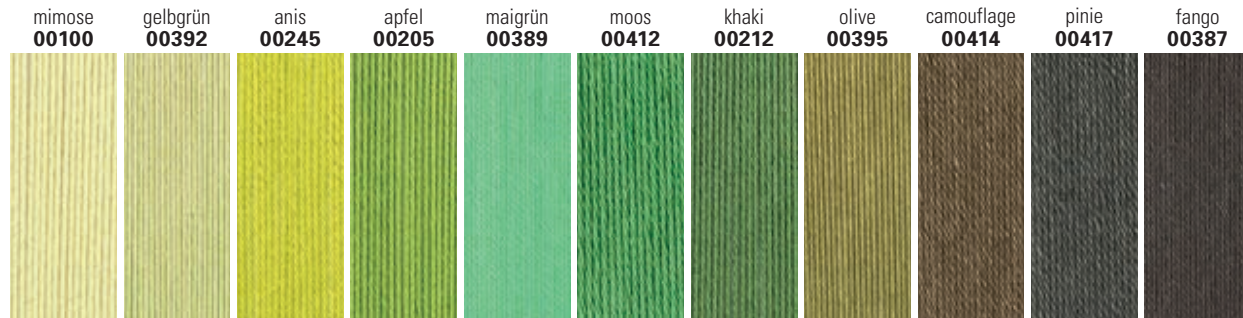

Catania

0121086 : :ON / :IN
Nr./No.: 9801210

Schachenmayr
SINCE 1822

100% Baumwolle / cotton / coton / katoen / Algodón / cotone / Bomull

Gekämmte, gasierte und merzerisierte Baumwolle
Combed, gassed and mercerised cotton

Originals

7
00244 6
00245 5
00246 1
00247 7
00248 8
00249 4
00251 2
00252 3
00253 6
00254 4
00256 1
00257 8
00258 1
00261 7
00263 1
00269 8
00281 3
00282 2
00380 6
00383 4
00384 6
00385 6
00386 3
00387 5
00388 3
00389 5
00390 3
00391 6
00392 5
00393 8
00394 2
00395 5
00396 1
00397 6
00398 2
00399 2
0400 6
0401 1
0402 8
0403 4
0404 8
0406 8
0408 1
0409 1
0410 3
0411 3
0412 5
0413 2
0414 5
0415 4
0416 7
0417 5