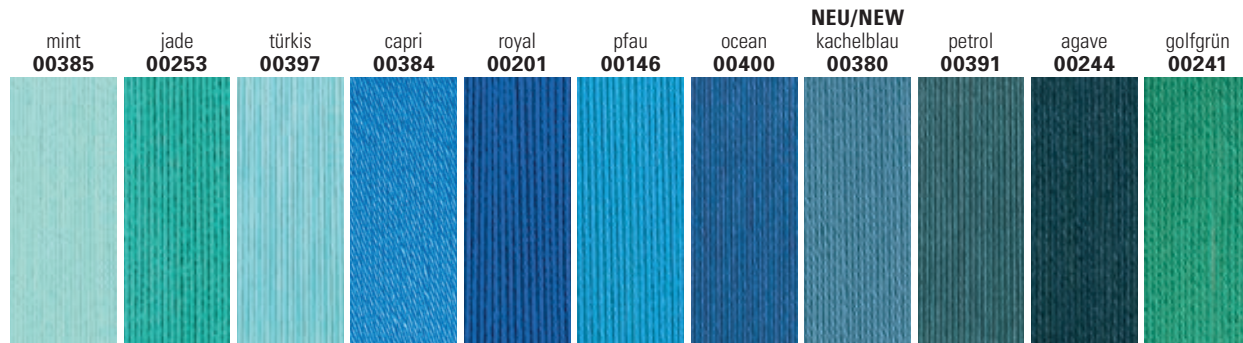

Catania

0121086 : :ON / :IN
Nr./No.: 9801210

Schachenmayr
SINCE 1822

100% Baumwolle / cotton / coton / katoen / Algodón / cotone / Bomull

Gekämmte, gasierte und merzerisierte Baumwolle
Combed, gassed and mercerised cotton

Originals

7
00244 6
00245 5
00246 1
00247 7
00248 8
00249 4
00251 2
00252 3
00253 6
00254 4
00256 1
00257 8
00258 1
00261 7
00263 1
00269 8
00281 3
00282 2
00380 6
00383 4
00384 6
00385 6
00386 3
00387 5
00388 3
00389 5
00390 3
00391 6
00392 5
00393 8
00394 2
00395 5
00396 1
00397 6
00398 2
00399 2
0400 6
0401 1
0402 8
0403 4
0404 8
0406 8
0408 1
0409 1
0410 3
0411 3
0412 5
0413 2
0414 5
0415 4
0416 7
0417 5